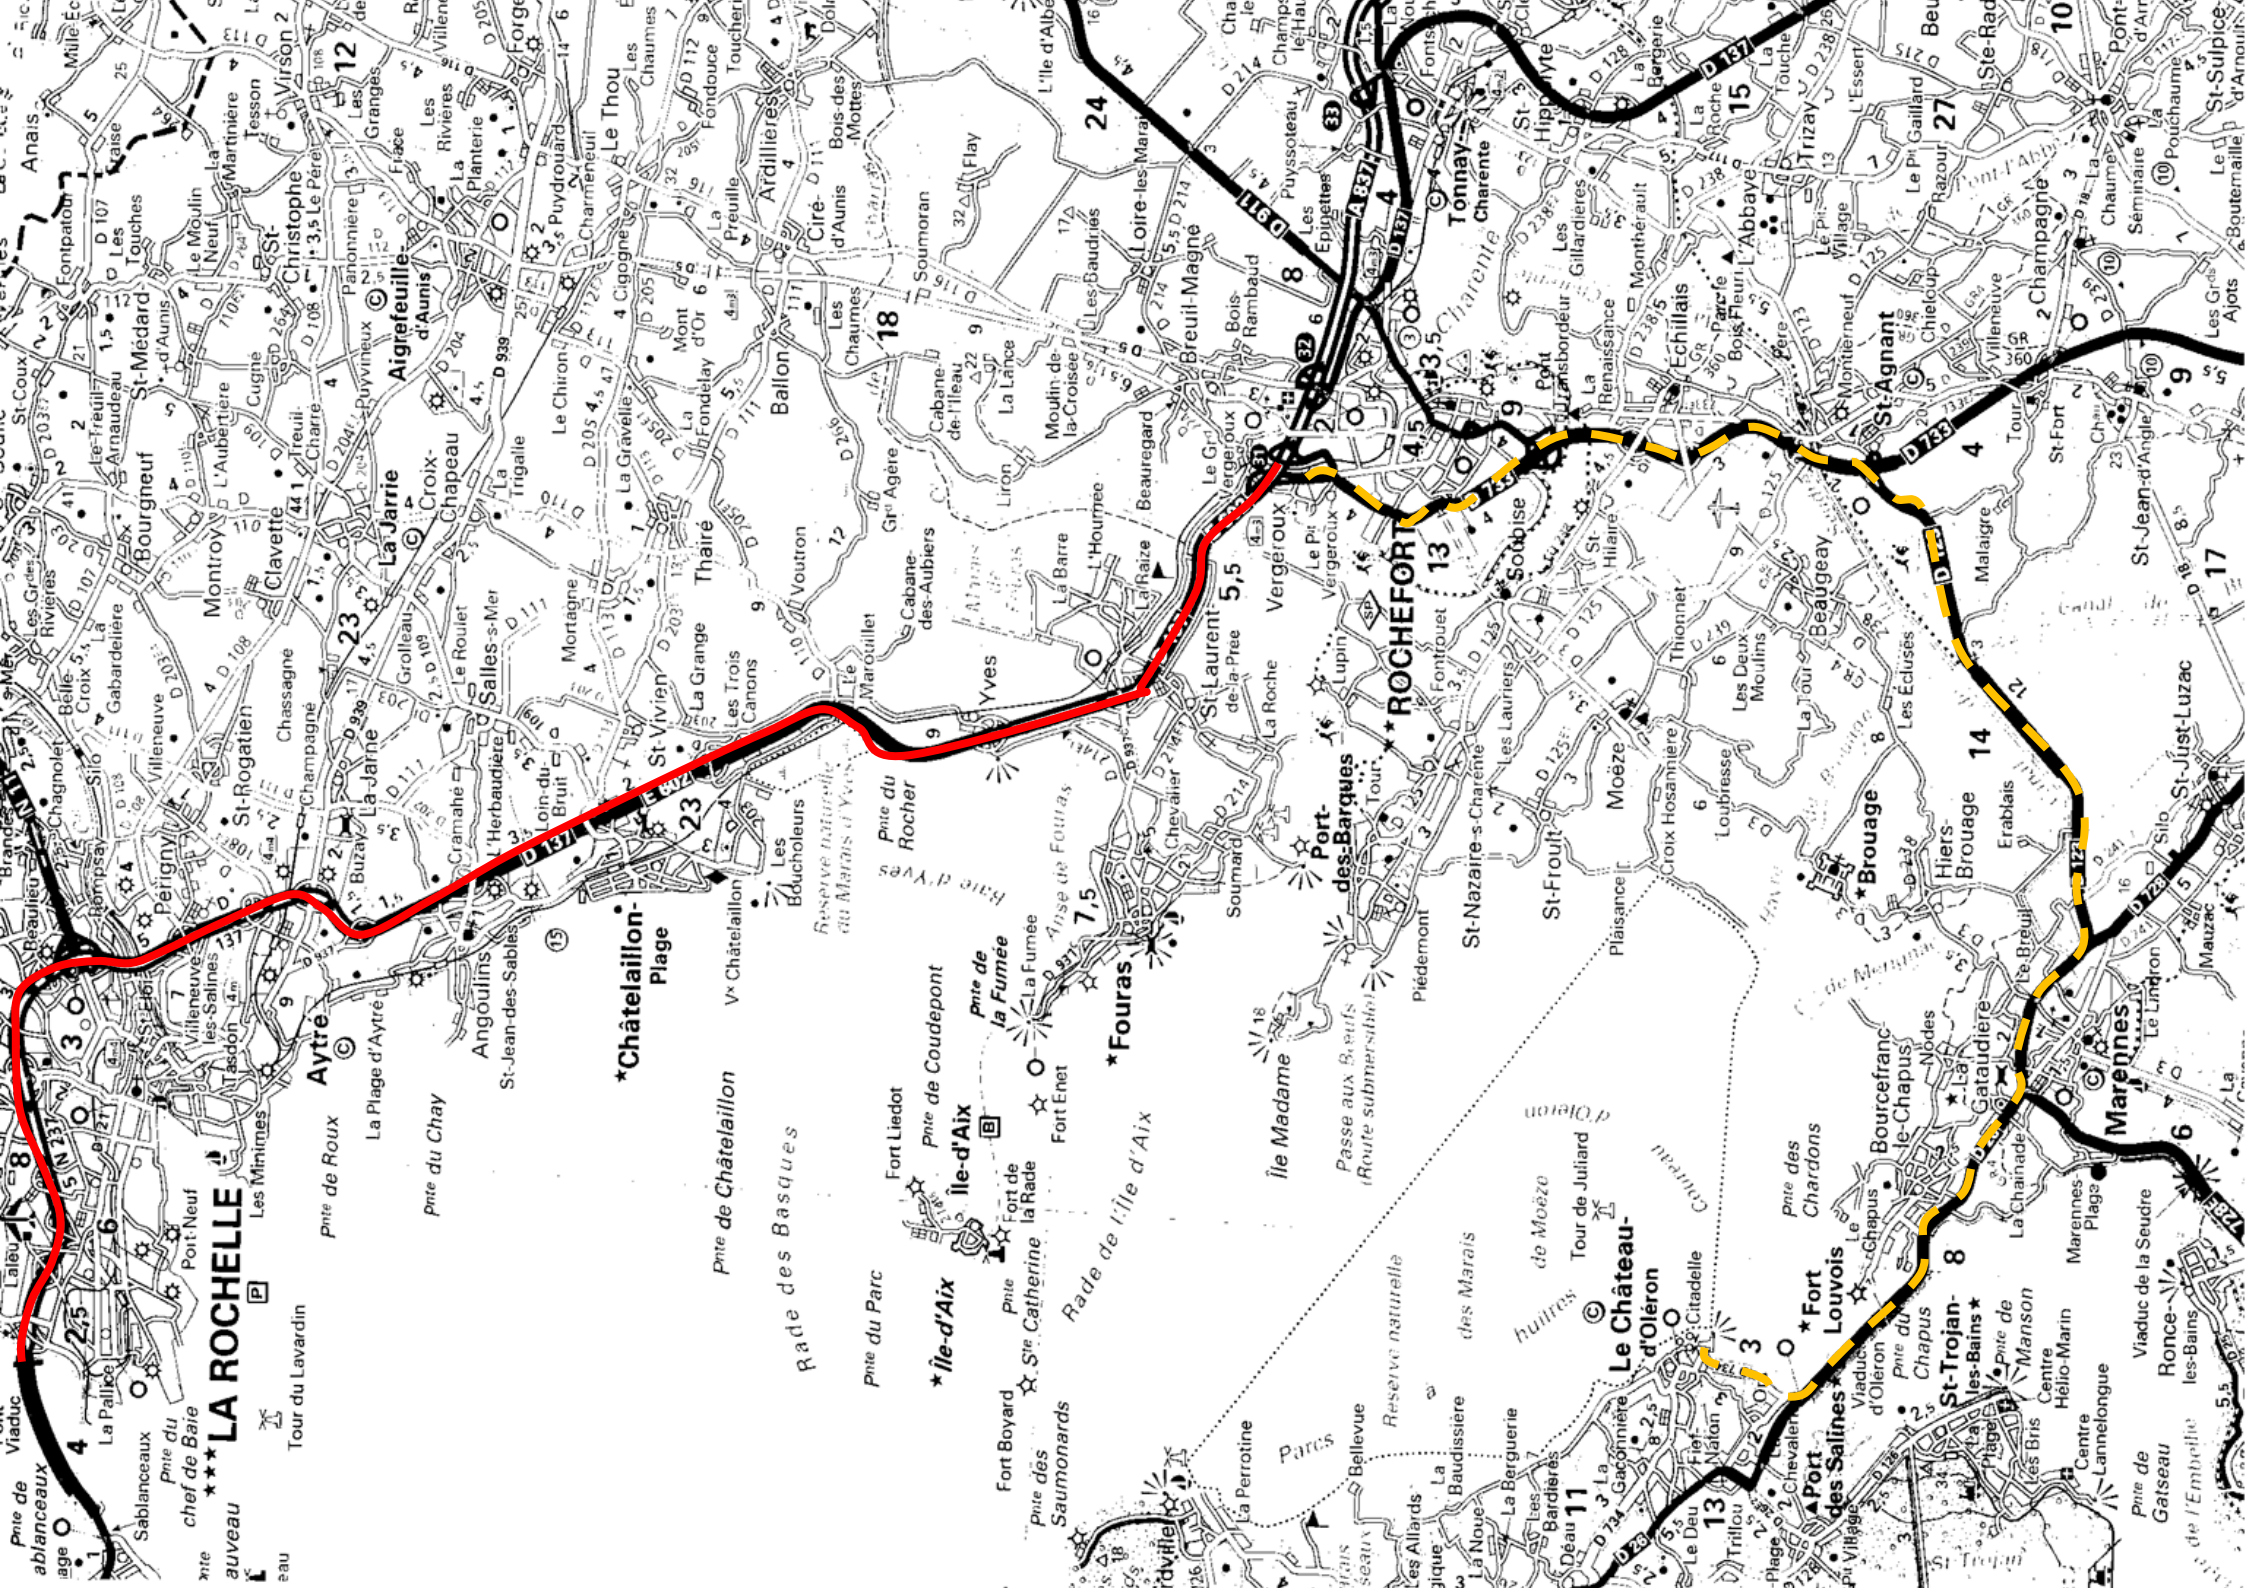

*** **LA ROCHELLE**

★ **Châtelaillon-Plage**

★ **Fouras**

★ **ROCHEFORT**

★ **Marennes**

chef de Baie
auveau

Pnte de Roux

Pnte du Chay

Pnte de Châtelaillon

Rade des Basques

Pnte du Parc

★ **île d'Aix**

Pnte de Coudepoint

Pnte de la Fumée

Fort Enet

Rade de l'île d'Aix

île Madame

Le Château-d'Oleron

Fort Louvois

Port des Salines

St-Trojan-les-Bains

Port de Manson

St-Trojan

Port de Gauseau

de l'Embellie

de l'Embellie

de l'Embellie

de l'Embellie

de l'Embellie

de l'Embellie