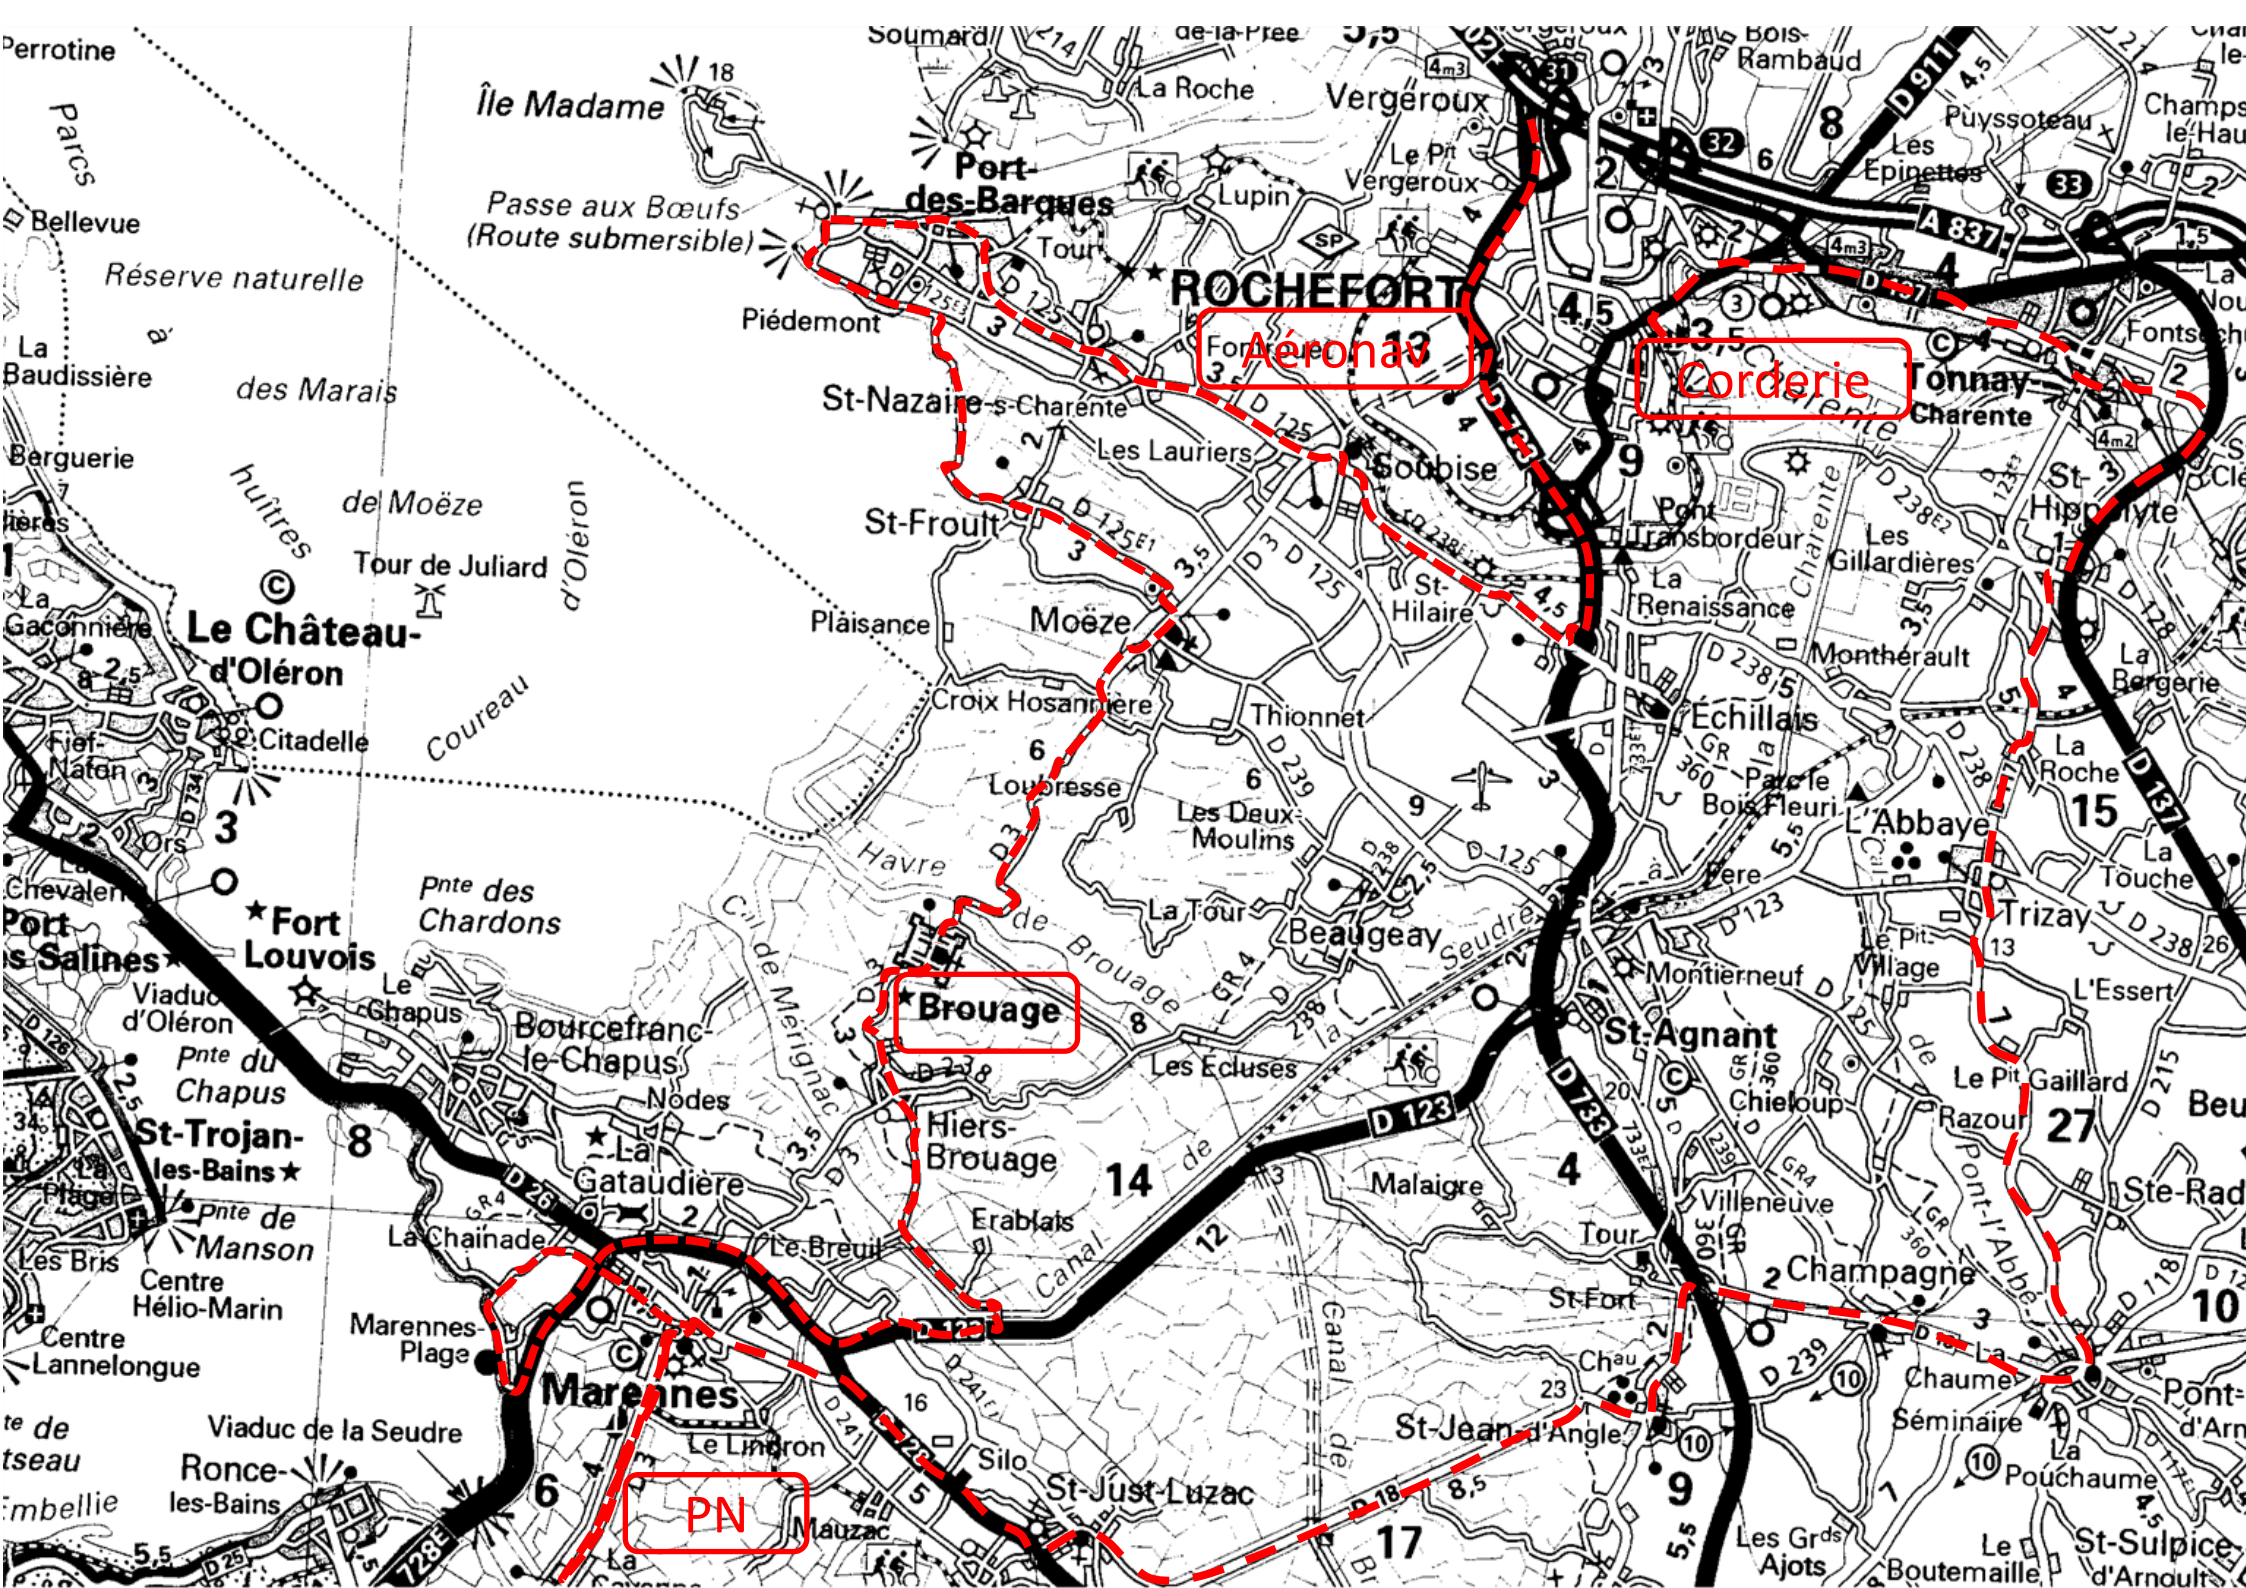

Aéronav

Corderie

Brouage

PN